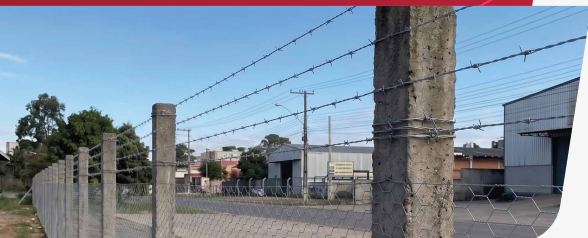

ARAME FARPADO

Comep
AÇO É NOSSO FORTE!

ARAME FARPADO

Comep
AÇO É NOSSO FORTE!

PROTEÇÃO PARA ÁREAS RURAIS E URBANAS

O Arame farpado Velocip da COMEP pode ser encontrado com comprimentos de 50, 100, 250 e 500 metros, sendo recomendado para uso em cercas de contenção.

- Feito com tecnologia de galvanização, o arame Velocip é bastante flexível e fácil de ser manuseado.
- A cerca de contenção feita com Arame farpado Velocip é mais econômica, já que seu sistema de fios alternados garante que a cerca de arame farpado fique mais esticada.
- Fácil Instalação, melhor manuseio.
- Torção alternada dos fios, mais cerca com menos mourões.